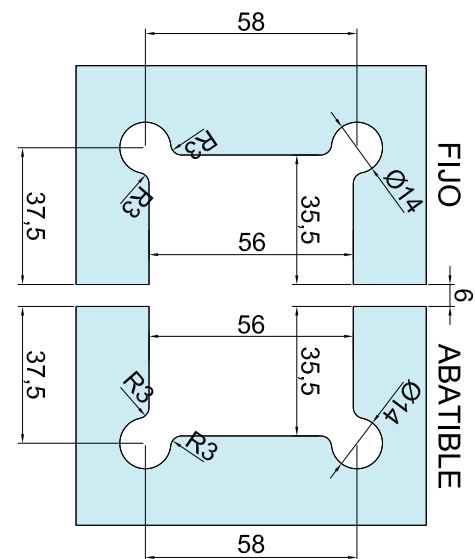

RESAQUE EN VIDRIO

www.herralum.com

DERECHOS RESERVADOS
Herralum Industrial S.A. de C.V.
Calle 4 No. 10557 Parque Industrial El Salto
C.P. 45680 El Salto, Jal.
Tel. (33) 3666 0312