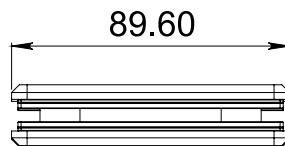

HERRALUM®
líder en herrajes para aluminio y vidrio

CLAVE 1470180 BISAGRA VIDRIO A VIDRIO A 180°

Bisagra vidrio a vidrio a 180° para cancel de baño con cristal templado. La bisagra cierra sola a partir de 25° en ambas direcciones.

Cromado,
satinado y negro

Acabado

Acero inoxidable
AISI 304

Material

10pz

Múltiplo

Hasta 30kg por
pieza

Capacidad
de carga

Para cristal de 8 a
12mm de espesor

Grosor de cristal

*No usar limpiadores
base cloro,
recomendable
usar limpiador
138010100.
**Anclar a muro con
taquete expansivo y
pija.

Atención

Incluye tornillería.

Aditamentos

8 A 12

8 A 12

RESAQUE EN VIDRIO

www.herralum.com

DERECHOS RESERVADOS
Herralum Industrial S.A. de C.V.
Calle 4 No. 10557 Parque Industrial El Salto
C.P. 45680 El Salto, Jal.
Tel. (33) 3666 0312