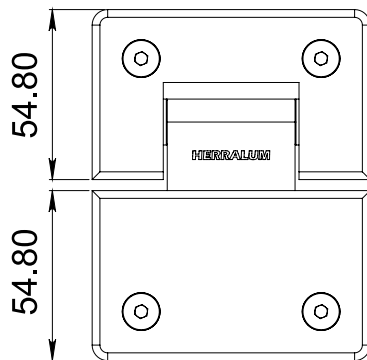

HERRALUM®
líder en herrajes para aluminio y vidrio

CLAVE 1470180 BISAGRA VIDRIO A VIDRIO A 180°

Bisagra vidrio a vidrio a 180° para cancel de baño con cristal templado. La bisagra cierra sola a partir de 25° en ambas direcciones.

Cromado,
satinado y negro

Acabado

Acero inoxidable
AISI 304

Material

10pz

Múltiplo

Hasta 30kg por
pieza

Capacidad
de carga

Para cristal de 8 a
12mm de espesor

Grosor de cristal

*No usar limpiadores
base cloro,
recomendable
usar limpiador
138010100.
**Anclar a muro con
taquete expansivo y
pija.

Atención

Incluye tornillería.

Aditamentos

8 A 12

8 A 12

RESAQUE EN VIDRIO

www.herralum.com

DERECHOS RESERVADOS
Herralum Industrial S.A. de C.V.
Calle 4 No. 10557 Parque Industrial El Salto
C.P. 45680 El Salto, Jal.
Tel. (33) 3666 0312